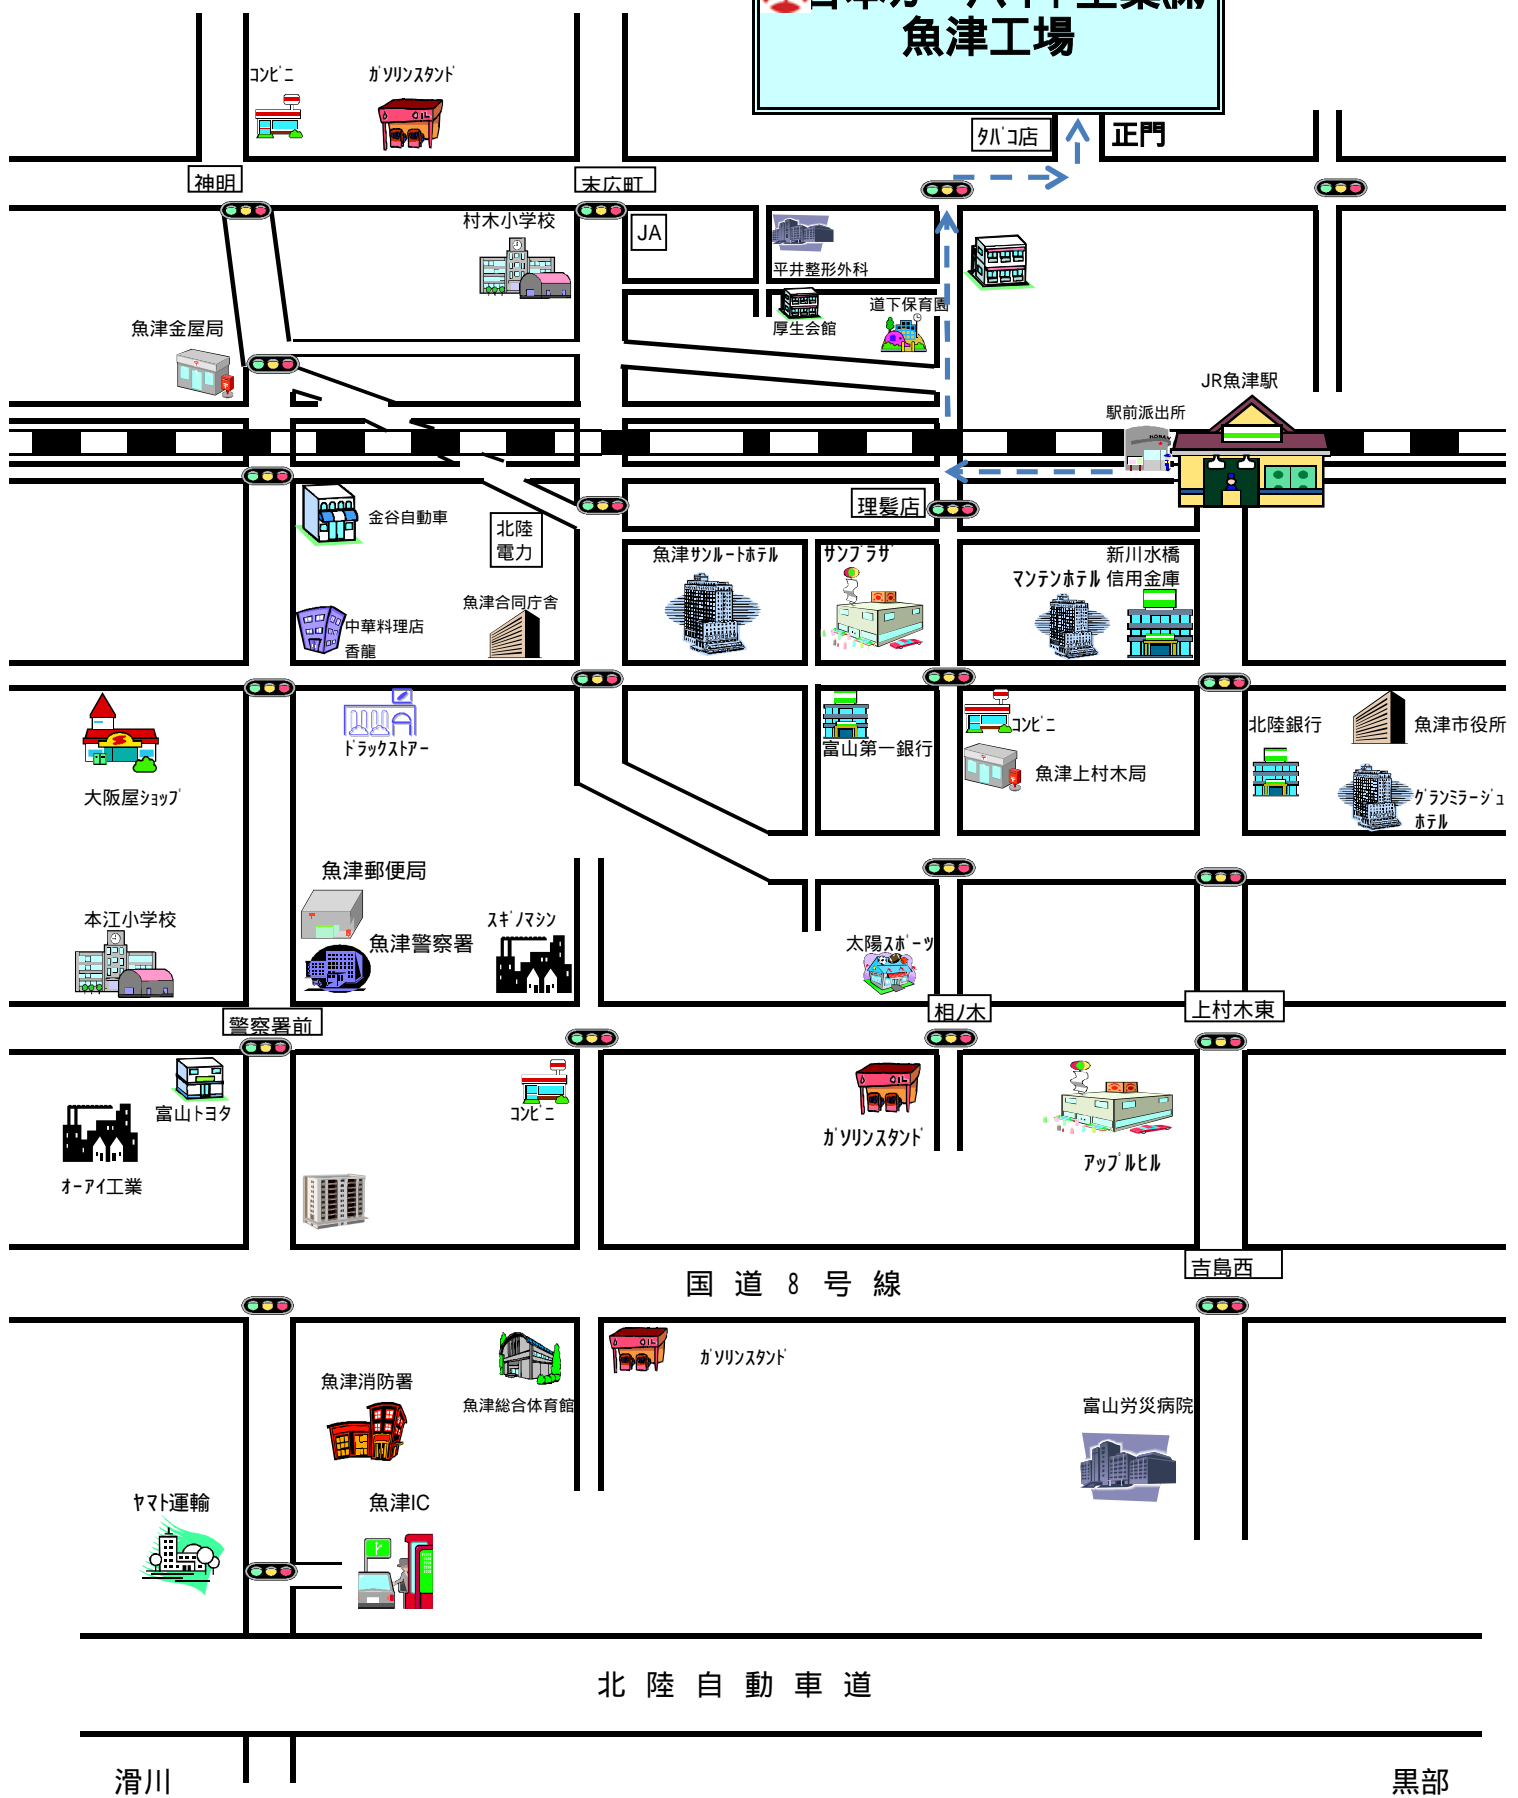

日本カーバイド工業(株) 魚津工場

国道 8 号 線

吉島西

北 陸 自 動 車 道

滑川

黒部